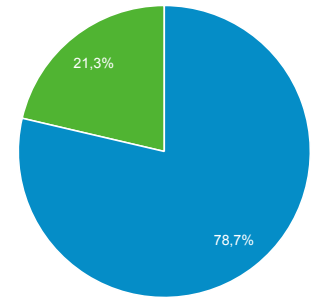

Panoramica del pubblico

Tutti gli utenti
100,00% Utenti

1 gen 2018 - 31 dic 2018

Panoramica

New Visitor Returning Visitor

| Lingua | Utenti | % Utenti |
|-----------|--------|----------|
| 1. it-it | 54.534 | 69,66% |
| 2. it | 18.649 | 23,82% |
| 3. en-us | 2.720 | 3,47% |
| 4. en-gb | 586 | 0,75% |
| 5. ko | 309 | 0,39% |
| 6. fr | 288 | 0,37% |
| 7. fr-fr | 150 | 0,19% |
| 8. pt-br | 125 | 0,16% |
| 9. it-ch | 98 | 0,13% |
| 10. de-de | 93 | 0,12% |